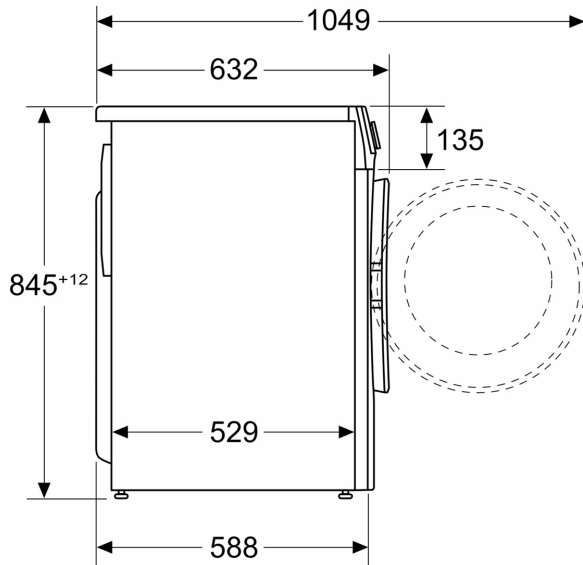

### Datos técnicos

Clase de eficiencia energética <sup>1</sup> :	A
Ponderación de consumo de energía en kWh por 100 ciclos de lavado del programa eco 40-60:	40 kWh/100 ciclos
Capacidad nominal, en kg, para el programa eco con carga completa (UE 2017/1369):	7.0 kg
Consumo de agua del programa eco en litros por ciclo <sup>2</sup> :	44 l
Duración del programa eco 40-60 en horas y minutos a capacidad nominal:	1:55 h
Eficiencia de centrifugado-secado del programa eco 40-60:	B
Clase de emisiones de ruido aéreo:	A
Emisiones de ruido aéreo:	71 dB(A) re 1pW
Tipo de construcción:	Libre instalación
Dimensiones del aparato: alto x ancho x fondo (sin puerta):	848x598x588 mm
Peso neto:	70.7 kg
Potencia de conexión:	2300 W
Intensidad corriente eléctrica:	10 A
Tensión:	220-240 V
Frecuencia:	50 Hz
Longitud del cable de alimentación eléctrica:	160 cm
Apertura de puerta:	Apertura lateral izquierda
Ruedas de desplazamiento:	No
Código EAN:	4242006313227
Tipo de instalación:	Independiente

<sup>1</sup> Dentro del rango de clases de eficiencia energética de A a G.

<sup>2</sup> en el programa Eco 40-60

**Lavadora, 7 kg, máx. 1200 rpm, Blanco**  
**3TS273BA**

Dimensiones en mm

Dimensiones en mm